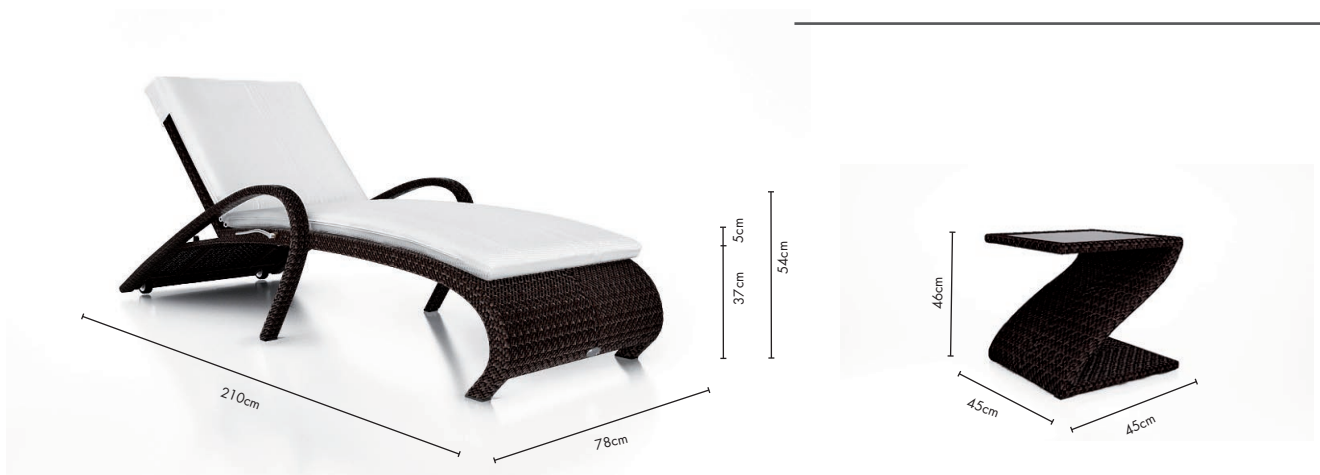

SUNDANCE

Sonnenliege mit stufenlos verstellbarer Rückenlehne, inkl. Rollen.
Sunlounger with infinitely adjustable backrest, incl. wheels.

Beistelltisch mit eingelassener Glasplatte.
Sidetable with embedded glas table top.

java brown honey wicker white washed